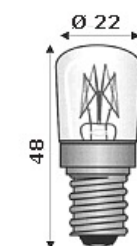

Lampada Per Forno Microonde Minipera E14

SKU	WATT	K	LUCE	ATTACCO	FORMA
V70107	6W	4500K	NATURALE	E14	R50