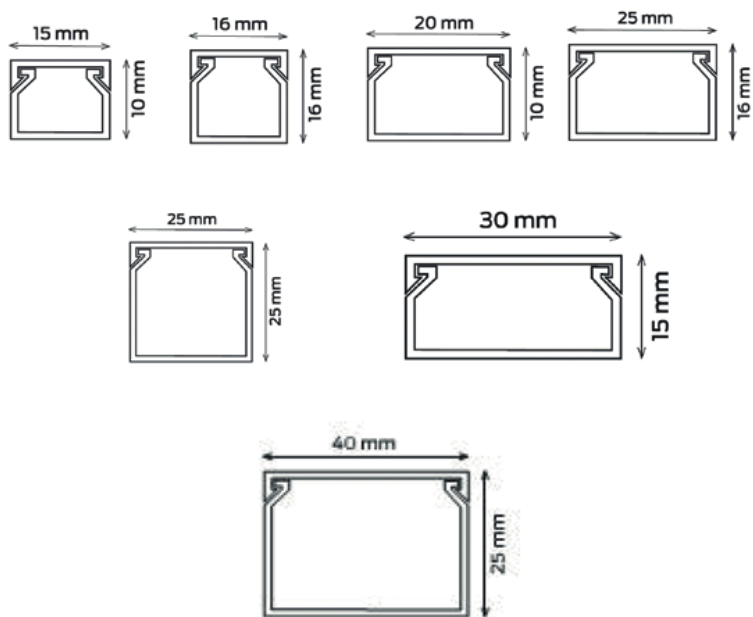

CANALINA CON COPERCHIO ROSI

SKU	MISURA mm	DESCRIZIONE	LUNGHEZZA	CONFEZIONE
RORS71518	7x12	Coperchio	2 m	120 mt - 60pz
RORS71518A	7x12	Coperchio Autoadesiva	2 m	120 mt - 60pz
RORS71528	10x15	Coperchio	2 m	70 mt - 35pz
RORS71528A	10x15	Coperchio Autoadesiva	2 m	70 mt - 35pz
RORS71529	10x20	Coperchio	2 m	48 mt - 24pz
RORS71529A	10x20	Coperchio Autoadesiva	2 m	48 mt - 24pz
RORS71547	15x30	Coperchio	2 m	32 mt - 16pz
RORS71557	16x16	Coperchio	2 m	40 mt - 20pz
RORS71560	16x25	Coperchio	2 m	24 mt - 12pz
RORS71561	25x25	Coperchio	2 m	18 mt - 9pz
RORS71562	40x25	Coperchio	2 m	16 mt - 8pz
EC27761	15X17	Coperchio	2m	

ACCESSORI PER CANALINA CON COPERCHIO ROSI

SKU	MISURA mm	DESCRIZIONE
RORS71717B	7x12	curve, angoli e T in sacchetti da 5 pezzi
RORS71729B	10x20	curve, angoli e T in sacchetti da 5 pezzi
RORS71727B	10x15	curve, angoli e T in sacchetti da 5 pezzi
RORS71746B	10x30	curve, angoli e T in sacchetti da 5 pezzi
RORS71757B	16x16	curve, angoli e T in sacchetti da 5 pezzi
RORS71760B	16x25	curve, angoli e T in sacchetti da 5 pezzi