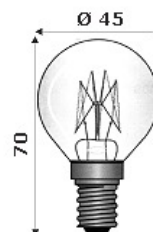

Lampade Per Forno Miniglobo G45 E14

SKU	WATT	K	LUCE	ATTACCO	FORMA
Wi4102186	15W	3000K	CALDA	E14	MINIGLOBO
WI4102191	20W	3000K	CALDA	E14	MINIGLOBO