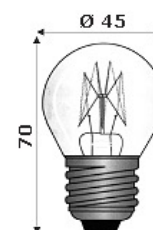

Lampade Per forno Miniglobo G45 E27 220V e 24V

SKU	WATT	K	LUCE	ATTACCO	VOLT
Wi4102188	15W	3000K	CALDA	E27	220V
WI4102193	20W	3000K	CALDA	E27	220V
WI4102187	40W	3000K	CALDA	E27	24V